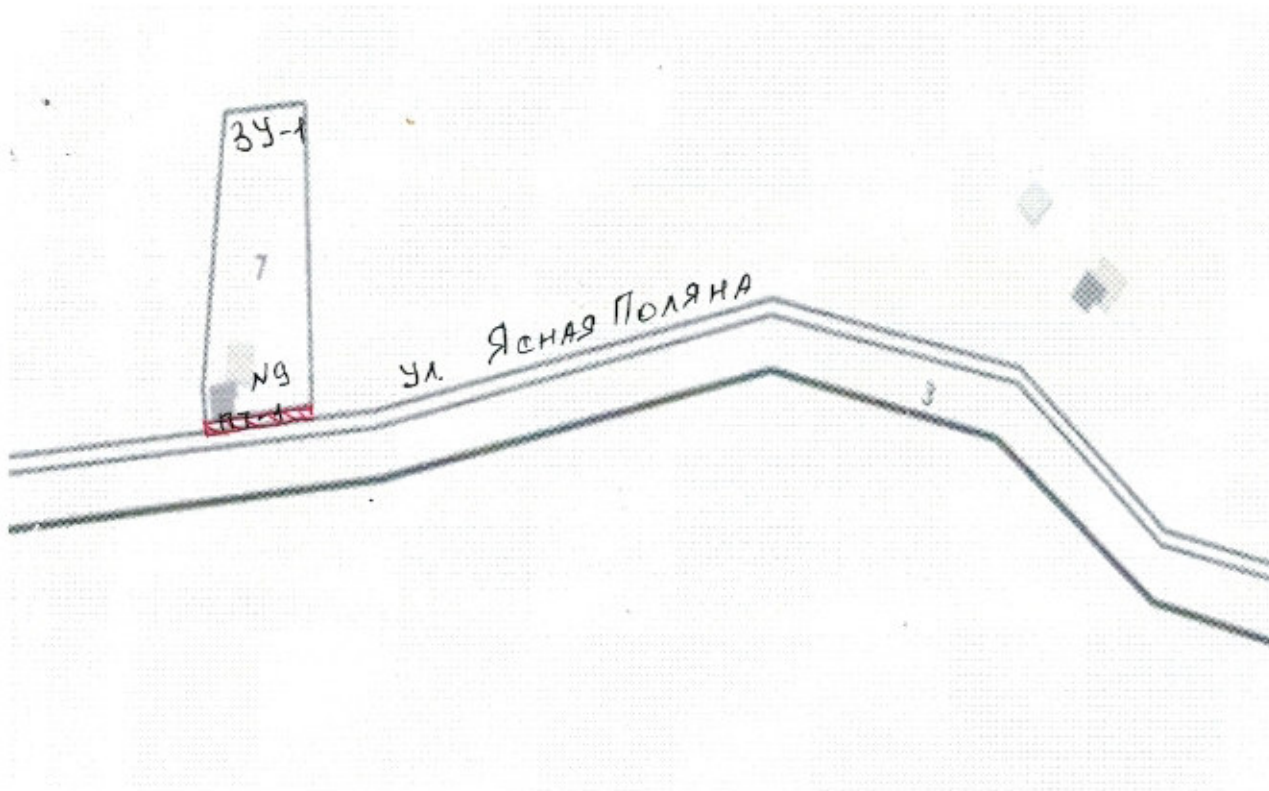

ПОСТАНОВЛЯЕТ:

1. Утвердить схемы границ прилегающих территорий Семеновского сельского поселения, х. Россоховатое, согласно приложению 1,2 к настоящему постановлению.
2. Разместить настоящее постановление на официальном сайте администрации Семеновского сельского поселения.
3. Настоящее постановление вступает в силу со дня его подписания.
4. Контроль за исполнением настоящего постановления оставляю за собой.

Схема границ прилегающей территории Семеновского сельского поселения
Калачеевского муниципального района Воронежской области
х. Россоховатое

| Условный номер прилегающей территории | Идентификационное обозначение объекта, в отношении которого устанавливается прилегающая территория | Адрес здания, строения, земельного участка х.Россоховатое | Кадастровый номер земельного участка |
|---------------------------------------|--|---|--------------------------------------|
| ПТ-01 | ЗУ-1 | х. Россоховатое, ул. Ясная Поляна, д. 9 | 36:10:3700002:7 |

Приложение 2
к Постановлению администрации
Семеновского сельского поселения
Калачеевского муниципального района
Воронежской области
от «01» сентября № 36

Адрес: Воронежская область, Калачеевский район, х. Россоховатое, ул. Ясная Поляна, д. 9
Площадь прилегающей территории: _180 кв. м._ (ширина 5м- длина 36м)
Кадастровый номер земельного участка 36:10:3700002:7