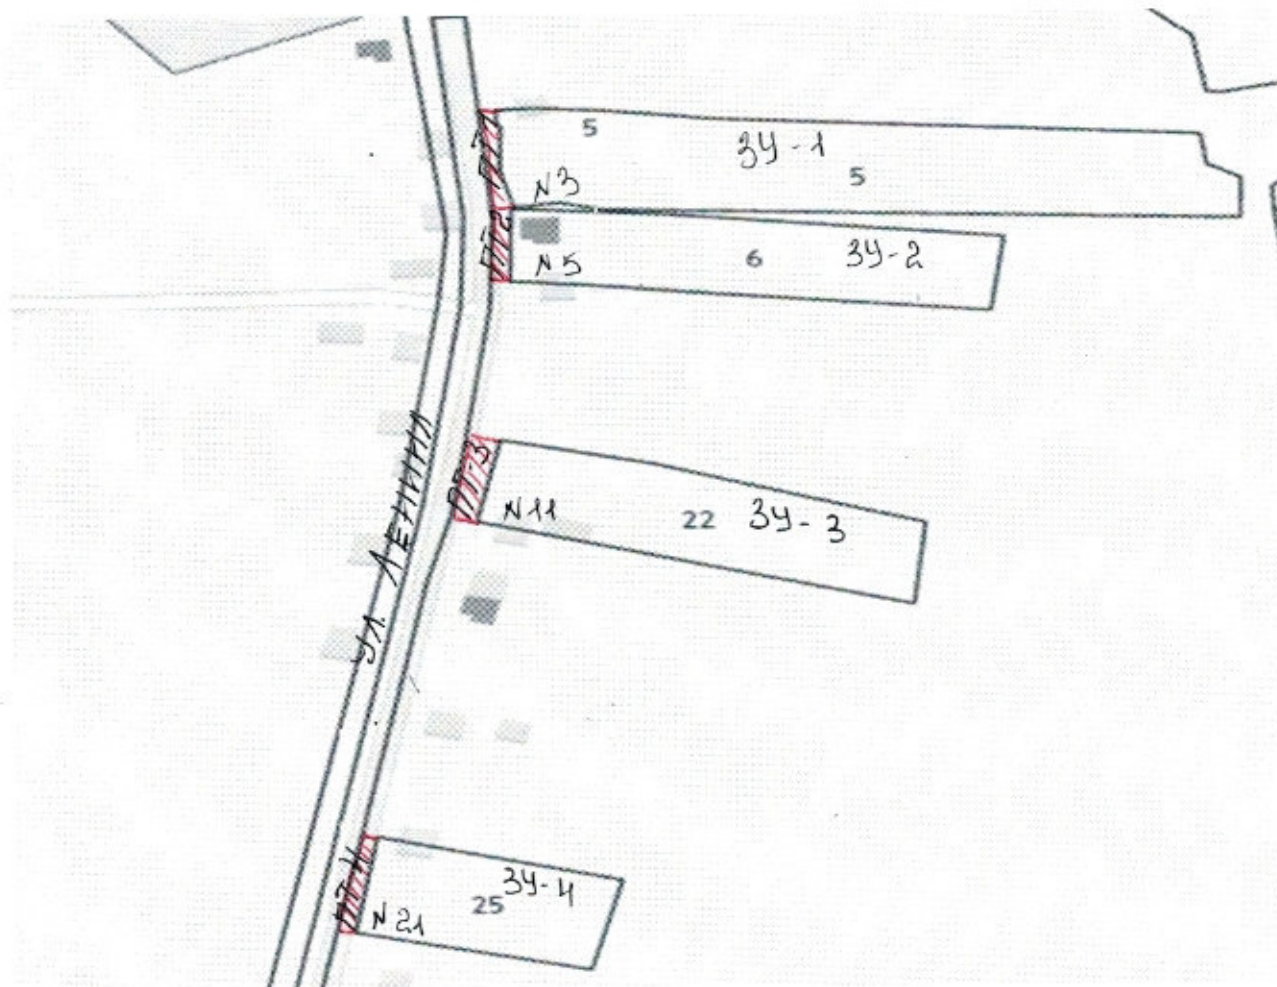

Приложение 2
к Постановлению администрации
Семеновского сельского поселения
Калачеевского муниципального района
Воронежской области
от «01» сентября № 35

Адрес: Воронежская область, Калачеевский район, х. Морозовка, ул. Ленина, д.3

Площадь прилегающей территории: _165 кв. м._ (ширина 5м- длина 33м)

Кадастровый номер земельного участка 36:10:3500002:5

Адрес: Воронежская область, Калачеевский район, х. Морозовка, ул. Ленина, д 5

Площадь прилегающей территории: _96 кв.м._ (ширина 4м- длина 24м)

Кадастровый номер земельного участка 36:10:3500002:6

Адрес: Воронежская область, Калачеевский район, х. Морозовка, ул. Ленина, д. 11

Площадь прилегающей территории: _145 кв.м._ (ширина 5 м- длина 29 м)

Кадастровый номер земельного участка 36:10:3500002:22

Адрес: Воронежская область, Калачеевский район, х. Морозовка, ул. Ленина, д. 21

Площадь прилегающей территории: _66 кв.м._ (ширина 2м- длина 33 м)

Кадастровый номер земельного участка 36:10:3500002:25