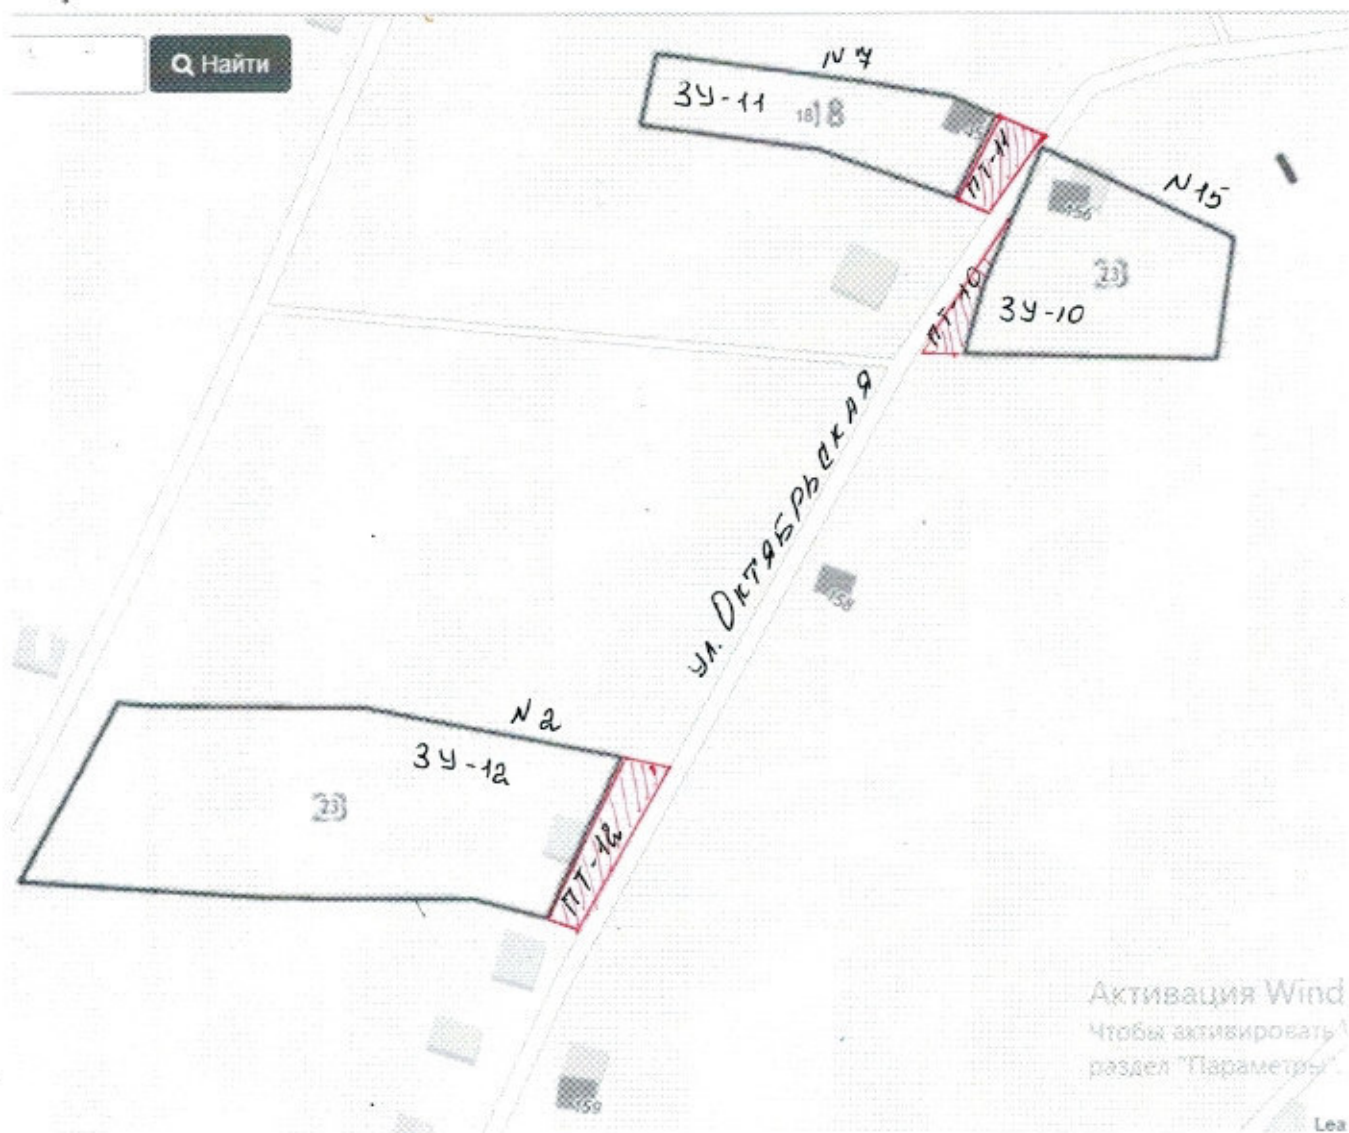

Адрес: Воронежская область, Калачеевский район, х. Морозовка, ул. Октябрьская, д. 15

Площадь прилегающей территории: ___222 кв.м.___ (ширина 6 м- длина 37 м)

Кадастровый номер земельного участка 36:10:3500005:23

Адрес: Воронежская область, Калачеевский район, х. Морозовка, ул. Октябрьская, д. 7

Площадь прилегающей территории: ___133 кв.м.___ (ширина 7м- длина 19м)

Кадастровый номер земельного участка 36:10:350000:18

Адрес: Воронежская область, Калачеевский район, х. Морозовка, ул. Октябрьская, д.2

Площадь прилегающей территории ___414 кв.м.___ (ширина 9м- длина 46м)

Кадастровый номер земельного участка 36:10:3500004:23

- прилегающая территория
- земельный участок