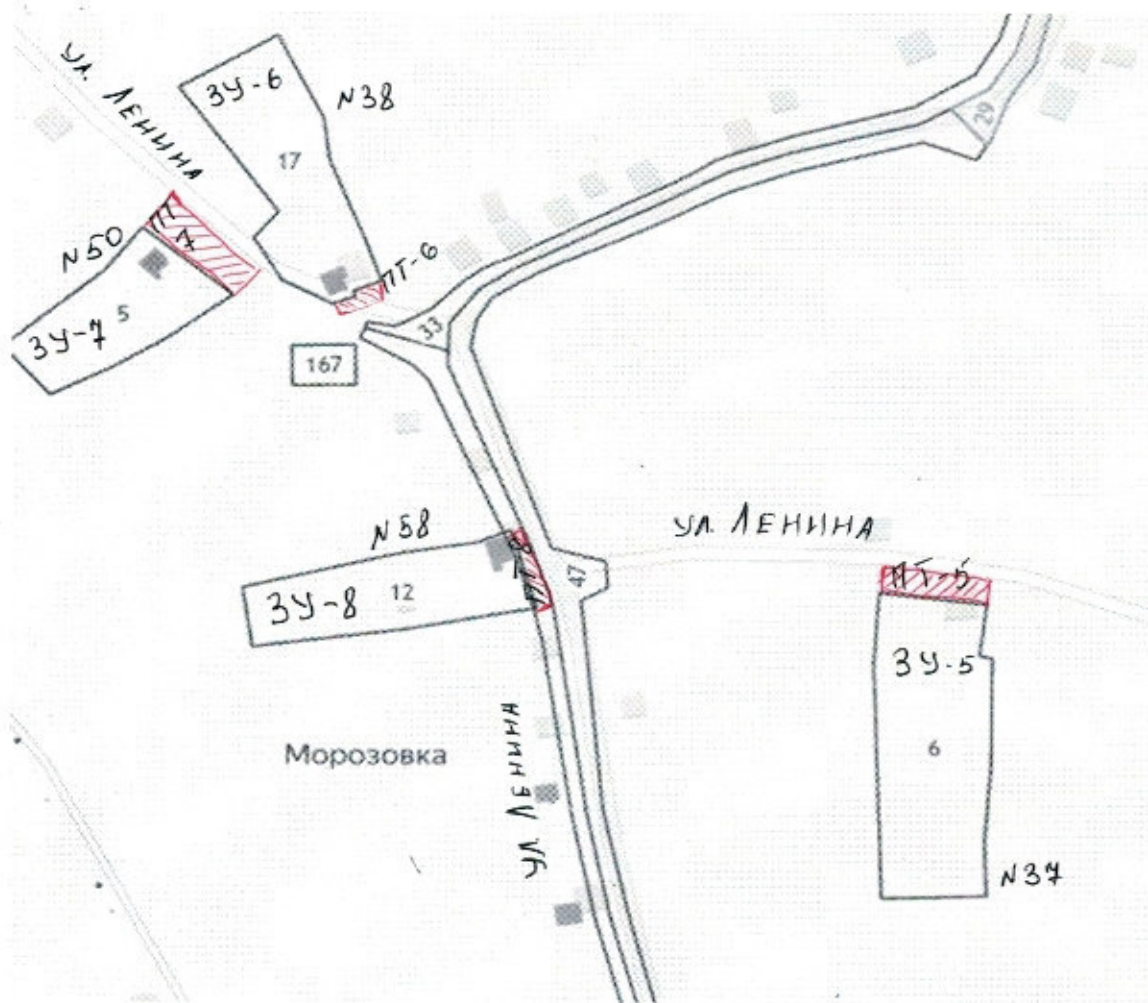

Площадь прилегающей территории: ___468 кв.м.___ (ширина 13 м- длина 36 м)

Кадастровый номер земельного участка 36:10:3500003:6

Адрес: Воронежская область, Калачеевский район, х. Морозовка, ул. Ленина, д. 38

Площадь прилегающей территории: ___171 кв.м.___ (ширина 9 м- длина 19 м)

Кадастровый номер земельного участка 36:10:3500001:17

Адрес: Воронежская область, Калачеевский район, х. Морозовка, ул. Ленина, д.50

Площадь прилегающей территории: ___520 кв.м.___ (ширина 13 м- длина 40 м)

Кадастровый номер земельного участка 36:10:3500004:5

Адрес: Воронежская область, Калачеевский район, х. Морозовка, ул. Ленина, д. 58

Площадь прилегающей территории: ___186 кв.м.___ (ширина 6 м- длина 31 м)

Кадастровый номер земельного участка 36:10:3500004:12

 - прилегающая территория

 - земельный участок

Адрес: Воронежская область, Калачеевский район, х. Морозовка, ул. Ленина, д. 69
Площадь прилегающей территории: ___112 кв.м. (ширина 4 м- длина 28 м)
Кадастровый номер земельного участка 36:10:3500003:24