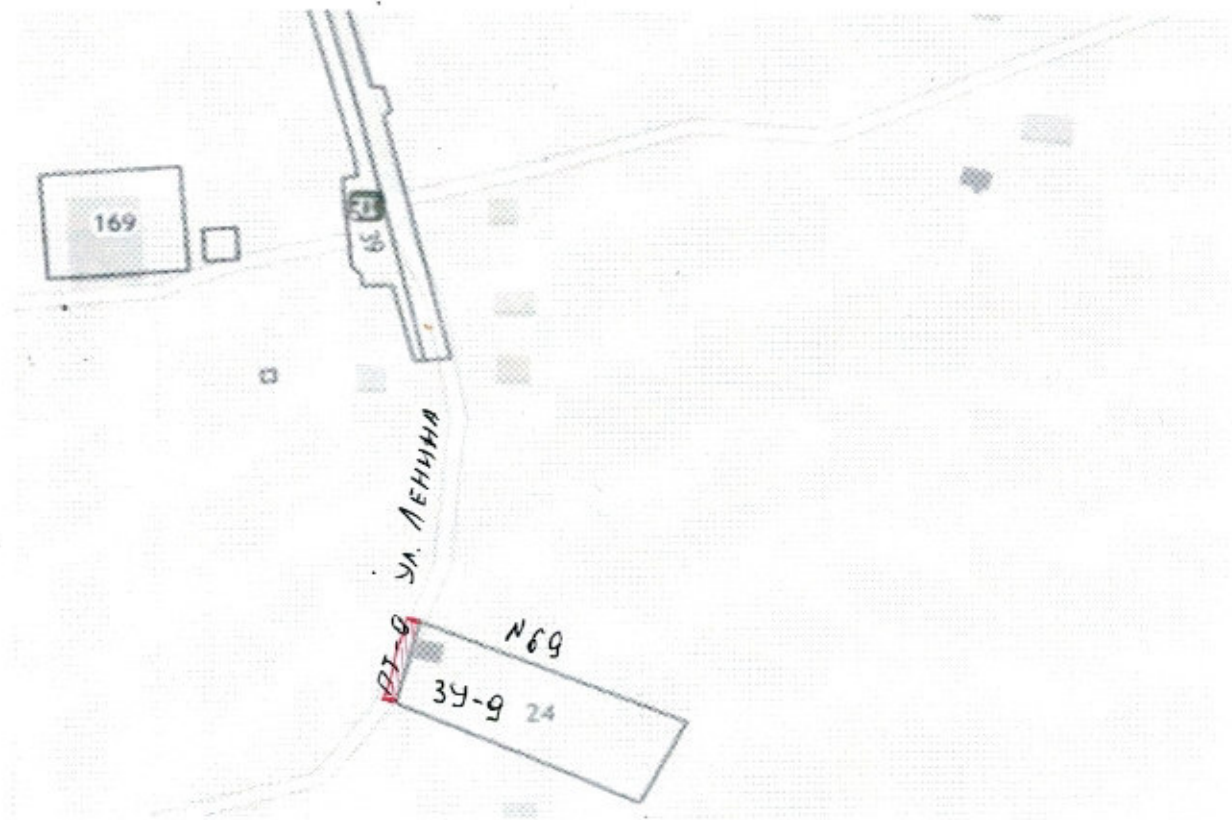

Площадь прилегающей территории: ___171 кв.м.___ (ширина 9 м- длина 19 м)

Кадастровый номер земельного участка 36:10:3500001:17

Адрес: Воронежская область, Калачеевский район, х. Морозовка, ул. Ленина, д.50

Площадь прилегающей территории: ___520 кв.м.___ (ширина 13 м- длина 40 м)

Кадастровый номер земельного участка 36:10:3500004:5

Адрес: Воронежская область, Калачеевский район, х. Морозовка, ул. Ленина, д. 58

Площадь прилегающей территории: ___186 кв.м.___ (ширина 6 м- длина 31 м)

Кадастровый номер земельного участка 36:10:3500004:12

 - прилегающая территория

 - земельный участок

Адрес: Воронежская область, Калачеевский район, х. Морозовка, ул. Ленина, д. 69
Площадь прилегающей территории: ___112 кв.м. (ширина 4 м- длина 28 м)
Кадастровый номер земельного участка 36:10:3500003:24

-  - прилегающая территория
-  - земельный участок

Адрес: Воронежская область, Калачеевский район, х. Морозовка, ул. Октябрьская, д. 15

Площадь прилегающей территории: ___222 кв.м.___ (ширина 6 м- длина 37 м)