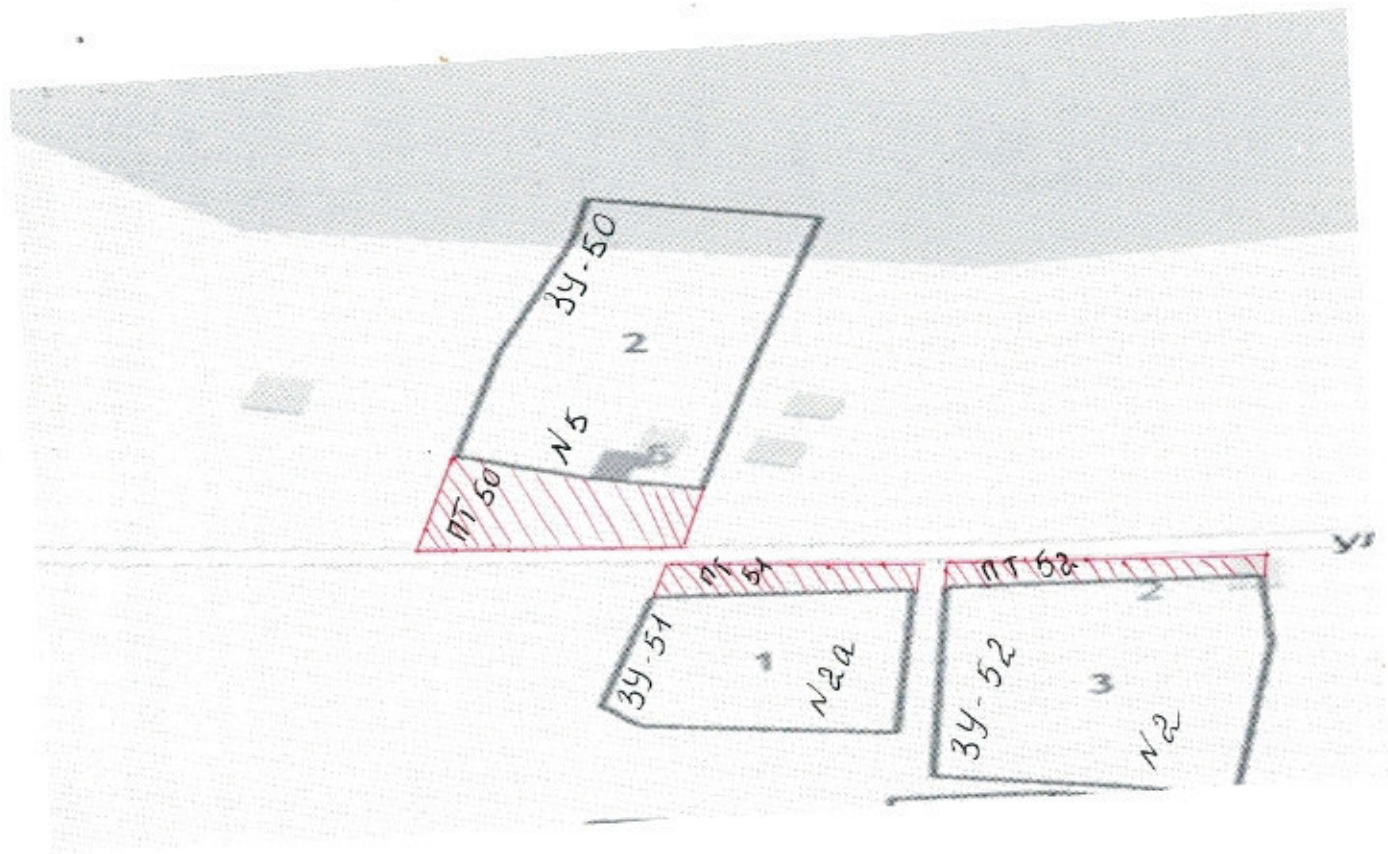

Адрес: Воронежская область, Калачеевский район с.Пирогово, ул. Красный Партизан, д.5
Площадь прилегающей территории: 492 кв. м. (ширина 41 м длина 12 м)
Кадастровый номер земельного участка 36:10:3600003:2
Адрес: Воронежская область, Калачеевский район с.Пирогово, ул. Красный Партизан, д.2а
Площадь прилегающей территории: 370 кв. м. (ширина 37 м длина 10 м)
Кадастровый номер земельного участка 36:10:3600006:1
Адрес: Воронежская область, Калачеевский район с.Пирогово, ул. Красный Партизан д.2
Площадь прилегающей территории: 329 кв. м. (ширина 49 м длина 7 м)
Кадастровый номер земельного участка 36:10:3600006:3

- прилегающая территория
 - земельный участок