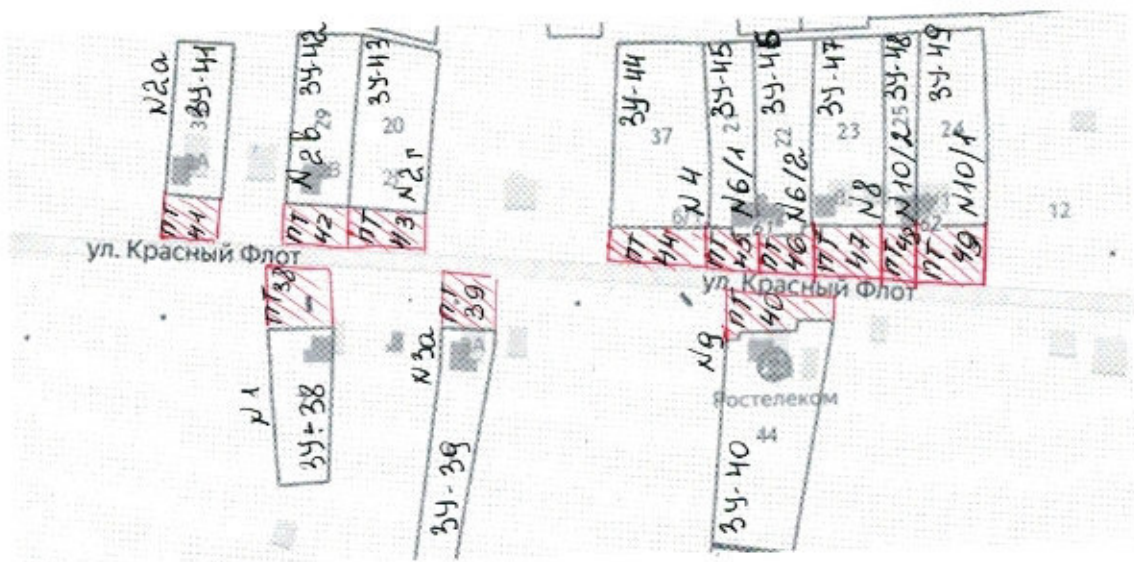

- прилегающая территория
- земельный участок