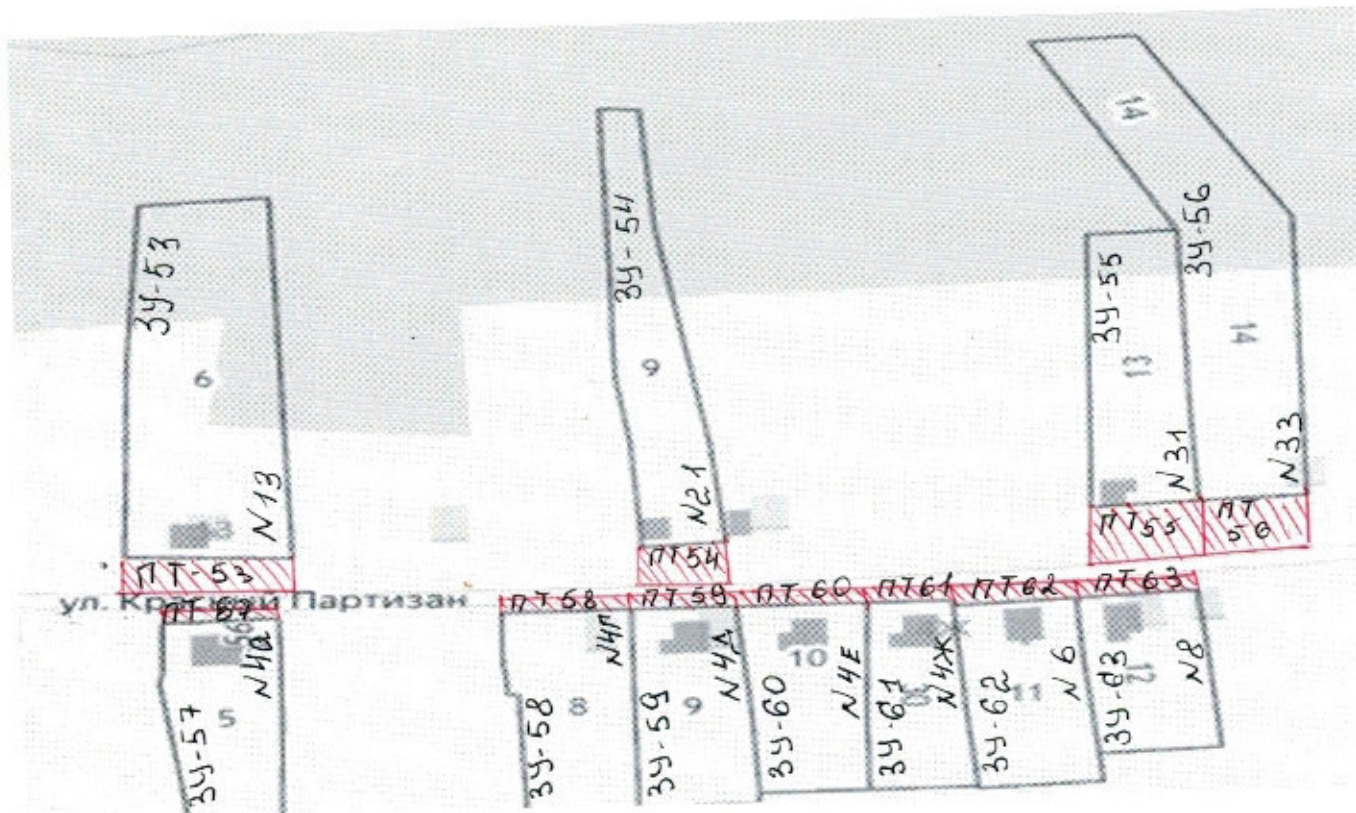

прилегающая территория
- земельный участок