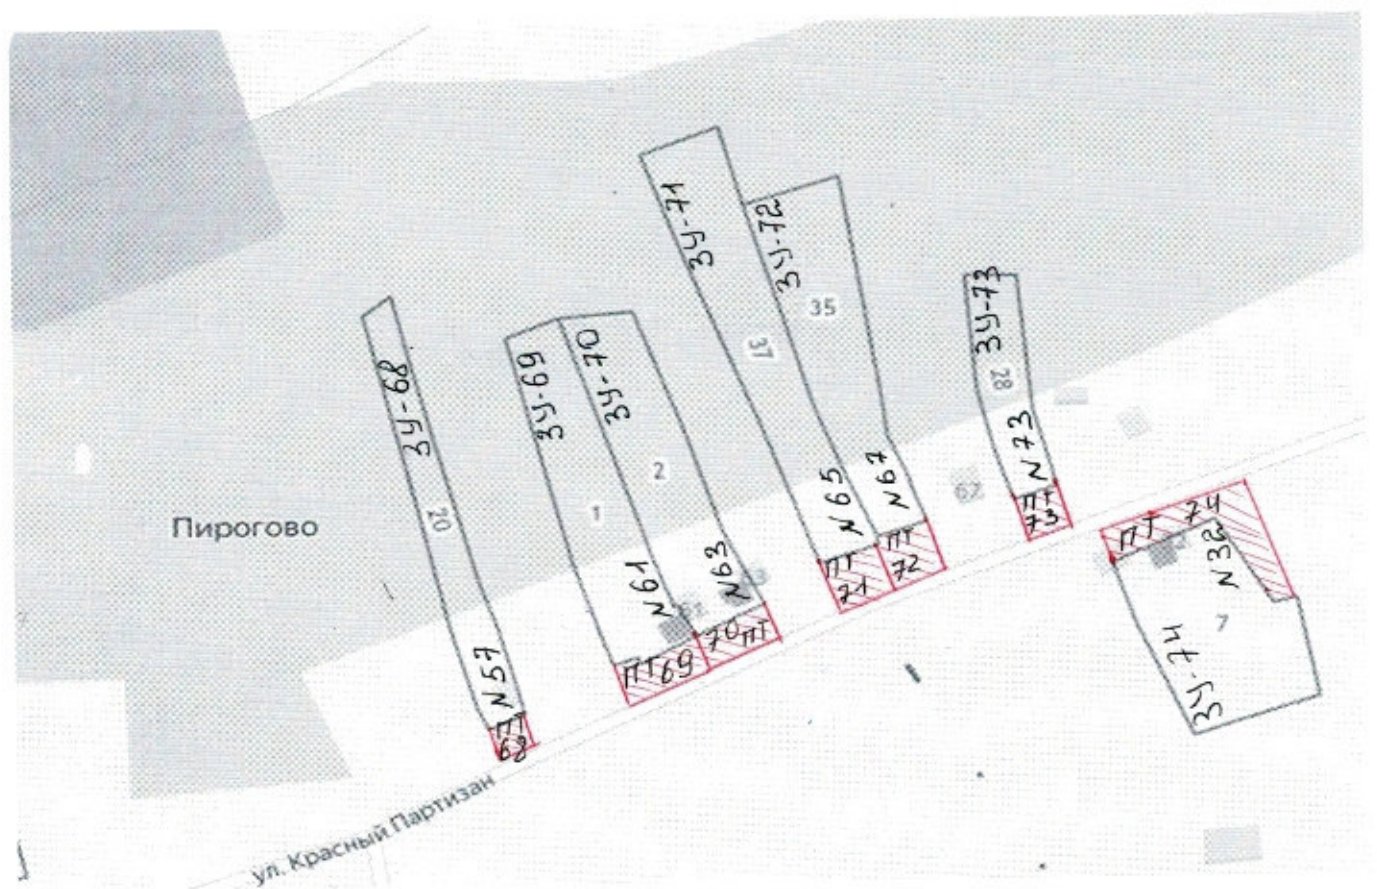

Адрес: Воронежская область, Калачеевский район с.Пирогово, ул. Красный Партизан, д.57
Площадь прилегающей территории: _168 кв. м._ (ширина 14 м длина 12 м)
Кадастровый номер земельного участка 36:10:3600003:20
Адрес: Воронежская область, Калачеевский район с.Пирогово, ул. Красный Партизан д.61
Площадь прилегающей территории: _290 кв. м._ (ширина 29 м длина 10 м)
Кадастровый номер земельного участка 36:10:3600004:1
Адрес: Воронежская область, Калачеевский район с.Пирогово, ул. Красный Партизан, д.63
Площадь прилегающей территории: _270 кв. м._ (ширина 27 м длина 10 м)
Кадастровый номер земельного участка 36:10:3600004:2
Адрес: Воронежская область, Калачеевский район с.Пирогово, ул. Красный Партизан д.65
Площадь прилегающей территории: _207 кв. м._ (ширина 23 м длина 9 м)
Кадастровый номер земельного участка 36:10:3600003:37
Адрес: Воронежская область, Калачеевский район с.Пирогово, ул. Красный Партизан, д.67
Площадь прилегающей территории: _153 кв. м._ (ширина 17 м длина 9 м)
Кадастровый номер земельного участка 36:10:3600003:35
Адрес: Воронежская область, Калачеевский район с.Пирогово, ул. Красный Партизан д.73
Площадь прилегающей территории: _144 кв. м._ (ширина 16 м длина 9 м)
Кадастровый номер земельного участка 36:10:3600004:28
Адрес: Воронежская область, Калачеевский район с.Пирогово, ул. Красный Партизан д.32
Площадь прилегающей территории: _470 кв. м._ (ширина 47 м длина 10 м)
Кадастровый номер земельного участка 36:10:3600005:7

- прилегающая территория
- земельный участок