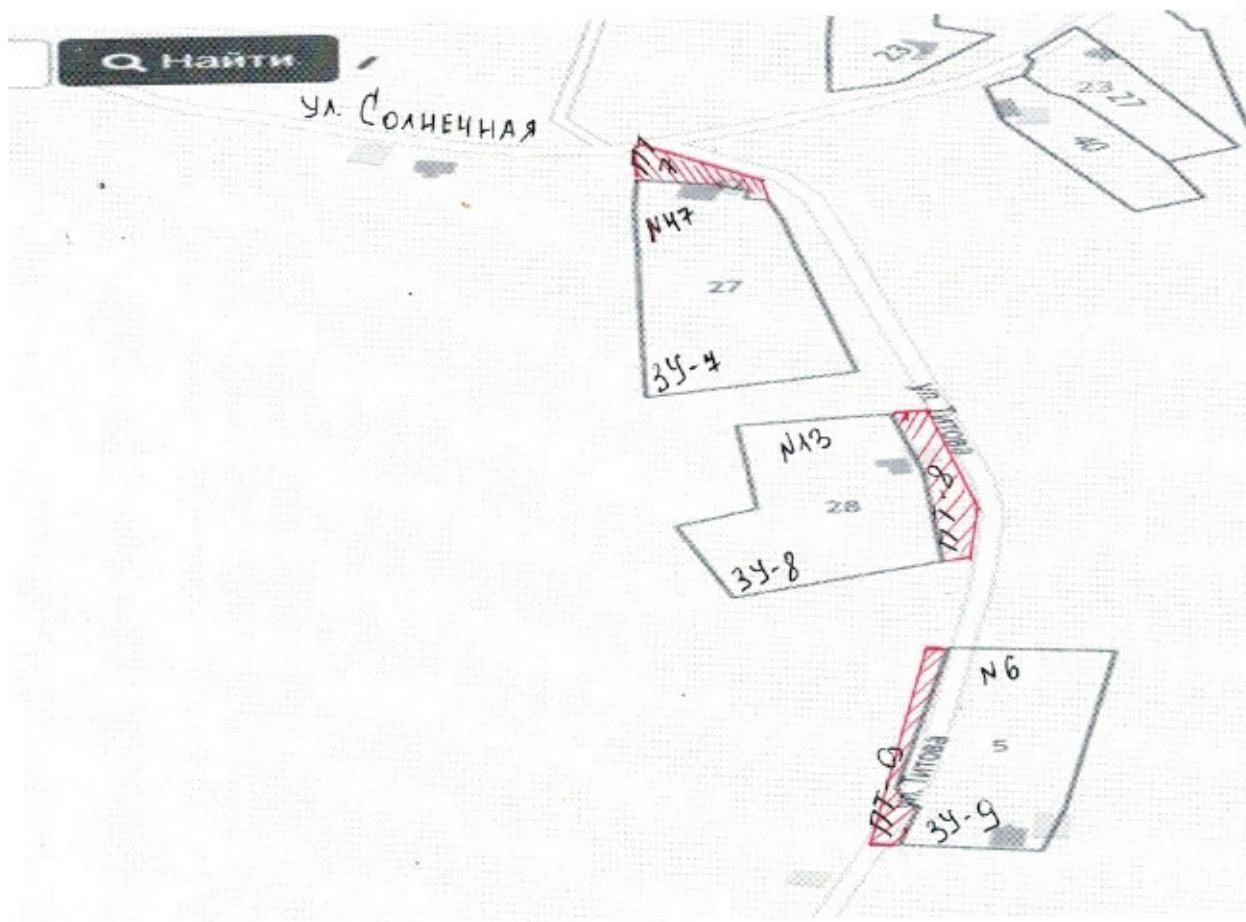

-  - прилегающая территория
 - земельный участок

Адрес: Воронежская область, Калачеевский район с.Пирогово, ул. Солнечная, д.47

Площадь прилегающей территории: _363 кв. м._ (ширина 33 м длина 11 м)

Кадастровый номер земельного участка 36:10:3600008:27

Адрес: Воронежская область, Калачеевский район с.Пирогово, ул. Титова, д.13

Площадь прилегающей территории: _480 кв. м._ (ширина 80 м длина 6 м)

Кадастровый номер земельного участка 36:10:3600008:28

Адрес: Воронежская область, Калачеевский район с.Пирогово, ул. Титова, д.6

Площадь прилегающей территории: _318 кв. м._ (ширина 106 м длина 3 м)

Кадастровый номер земельного участка 36:10:3600008:5

 - прилегающая территория

 - земельный участок

Адрес: Воронежская область, Калачеевский район с.Пирогово, ул. Красный Флот, д.38
Площадь прилегающей территории: _494 кв. м._ (ширина 26 м длина 19 м)
Кадастровый номер земельного участка 36:10:3600005:56

▨ - прилегающая территория
▭ - земельный участок

Активаци
чтобы актив
раздел Пар

Адрес: Воронежская область, Калачеевский район с.Пирогово, ул. Гоголя, д.12
Площадь прилегающей территории: _48 кв. м. (ширина 24 м длина 2 м)
Кадастровый номер земельного участка 36:10:3600009:13