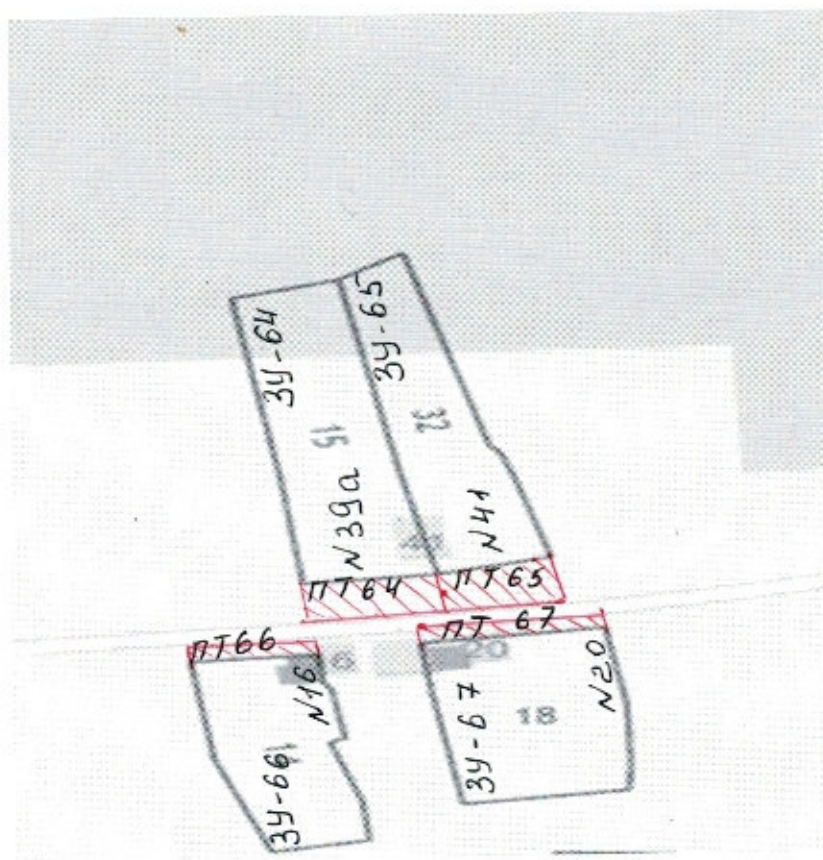

Адрес: Воронежская область, Калачеевский район с.Пирогово, ул. Красный Партизан, д.39а
Площадь прилегающей территории: _288 кв. м._ (ширина 24 м длина 12 м)
Кадастровый номер земельного участка 36:10:3600003:15
Адрес: Воронежская область, Калачеевский район с.Пирогово, ул. Красный Партизан д.41
Площадь прилегающей территории: _264 кв. м._ (ширина 22 м длина 12 м)
Кадастровый номер земельного участка 36:10:3600003:32
Адрес: Воронежская область, Калачеевский район с.Пирогово, ул. Красный Партизан, д.16
Площадь прилегающей территории: _144 кв. м._ (ширина 24 м длина 6 м)
Кадастровый номер земельного участка 36:10:3600006:14
Адрес: Воронежская область, Калачеевский район с.Пирогово, ул. Красный Партизан д.20
Площадь прилегающей территории: _198 кв. м._ (ширина 33 м длина 6 м)
Кадастровый номер земельного участка 36:10:3600006:18

- прилегающая территория
 - земельный участок